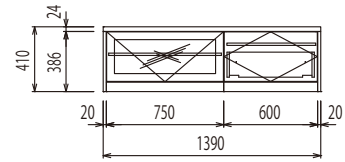

TVボードセットW1350 フラップダウン+引出し

部材名称	数量	価格					
		ニュージーバイン®		オーク・メープル		ウォールナット	
		価格	合計	価格	合計	価格	合計
カウンター W1395 D450 t24	1	¥17,300	¥17,300	¥22,800	¥22,800	¥27,800	¥27,800
ローボードタイプフラップダウン W750	1	¥34,800	¥34,800	¥48,800	¥48,800	¥57,800	¥57,800
ローボードタイプ1段引出し W600	1	¥30,800	¥30,800	¥43,800	¥43,800	¥50,800	¥50,800
ローボードタイプ用サイドパネル	2	¥3,800	¥7,600	¥4,800	¥9,600	¥5,800	¥11,600
セット合計			¥90,500		¥125,000		¥148,000