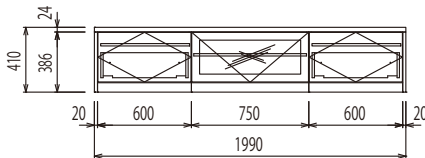

TVボードセットW1950 フラップダウン+引出し

部材名称	数量	価格					
		ニュージーバイン®		オーク・メープル		ウォールナット	
		価格	合計	価格	合計	価格	合計
カウンター W1995 D450 t24	1	¥25,800	¥25,800	¥33,800	¥33,800	¥37,800	¥37,800
ローボードタイプフラップダウン W750	1	¥34,800	¥34,800	¥48,800	¥48,800	¥57,800	¥57,800
ローボードタイプ1段引出し W600	2	¥30,800	¥61,600	¥43,800	¥87,600	¥50,800	¥101,600
ローボードタイプ用サイドパネル	2	¥3,800	¥7,600	¥4,800	¥9,600	¥5,800	¥11,600
セット合計			¥129,800		¥179,800		¥208,800