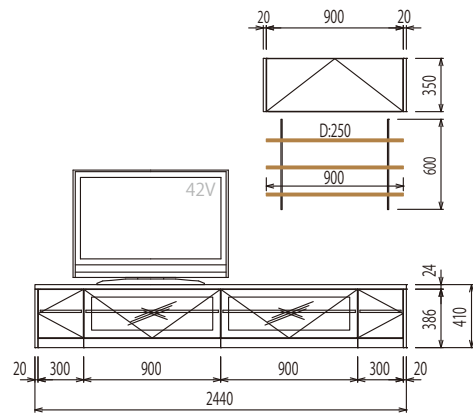

TVボードセットW1800 フラップダウン+開き

部材名称	数量	価格					
		ニュージーバイン®		オーク・メープル		ウォールナット	
		価格	合計	価格	合計	価格	合計
カウンター W1845 D450 t24	1	¥21,800	¥21,800	¥27,300	¥27,300	¥34,800	¥34,800
ローボードタイプフラップダウン W900	1	¥35,800	¥35,800	¥50,800	¥50,800	¥61,800	¥61,800
ローボードタイプ開き W450	2	¥19,600	¥39,200	¥27,800	¥55,600	¥33,800	¥67,600
ローボードタイプ用サイドパネル	2	¥3,800	¥7,600	¥4,800	¥9,600	¥5,800	¥11,600
セット合計			¥104,400		¥143,300		¥175,800

リビングTV台プランC

部材名称	数量	価格					
		ニュージーバイン®		オーク・メープル		ウォールナット	
		価格	合計	価格	合計	価格	合計
カウンター W2745 D450 t24	1	¥33,300	¥33,300	¥41,300	¥41,300	¥52,800	¥52,800
ローボードタイプフラップダウン W900	1	¥35,800	¥35,800	¥50,800	¥50,800	¥61,800	¥61,800
ローボードタイプ1段引出し W900	2	¥38,800	¥77,600	¥55,800	¥111,600	¥66,800	¥133,600
ローボードタイプ用サイドパネル	2	¥3,800	¥7,600	¥4,800	¥9,600	¥5,800	¥11,600
フラップアップ W750 H350	3	¥28,800	¥86,400	¥39,800	¥119,400	¥47,800	¥143,400
高さ350mm用エンドパネル	2	¥2,500	¥5,000	¥3,600	¥7,200	¥4,300	¥8,600
セット合計			¥245,700		¥339,900		¥411,800

リビングTV台プランD

部材名称	数量	価格					
		ニュージーバイン®		オーク・メープル		ウォールナット	
		価格	合計	価格	合計	価格	合計
カウンター W2445 D450 t24	1	¥30,300	¥30,300	¥38,300	¥38,300	¥46,800	¥46,800
ローボードタイプフラップダウン W900	2	¥35,800	¥71,600	¥50,800	¥101,600	¥61,800	¥123,600
ローボードタイプ開き W300	2	¥15,600	¥31,200	¥21,800	¥43,600	¥25,800	¥51,600
ローボードタイプ用サイドパネル	2	¥3,800	¥7,600	¥4,800	¥9,600	¥5,800	¥11,600
フラップアップ W900 H350	1	¥31,800	¥31,800	¥44,800	¥44,800	¥54,800	¥54,800
高さ350mm用エンドパネル	2	¥2,500	¥5,000	¥3,600	¥7,200	¥4,300	¥8,600
棚柱 L600 シングル(2入)	1	¥1,600	¥1,600	¥1,600	¥1,600	¥1,600	¥1,600
棚柱用プレート(2入)	3	¥1,600	¥4,800	¥1,600	¥4,800	¥1,600	¥4,800
棚板 W900 D250 t20	3	¥3,800	¥11,400	¥7,900	¥23,700	¥12,300	¥36,900
セット合計			¥195,300		¥275,200		¥340,300
棚板・金物小計			¥17,800		¥30,100		¥43,300
キャビネット・カウンター小計			¥177,500		¥245,100		¥297,000