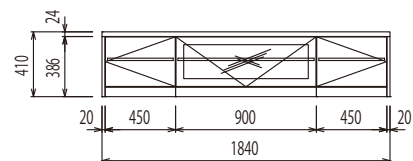

TVボードセットW1800 フラップダウン+開き

部材名称	数量	価格					
		ニュージーバイン®		オーク・メープル		ウォールナット	
		価格	合計	価格	合計	価格	合計
カウンター W1845 D450 t24	1	¥21,800	¥21,800	¥27,300	¥27,300	¥34,800	¥34,800
ローボードタイプフラップダウン W900	1	¥35,800	¥35,800	¥50,800	¥50,800	¥61,800	¥61,800
ローボードタイプ開き W450	2	¥19,600	¥39,200	¥27,800	¥55,600	¥33,800	¥67,600
ローボードタイプ用サイドパネル	2	¥3,800	¥7,600	¥4,800	¥9,600	¥5,800	¥11,600
セット合計			¥104,400		¥143,300		¥175,800