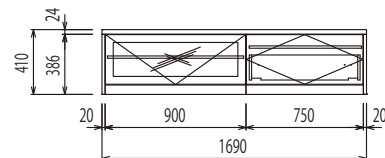

TVボードセットW1650 フラップダウン+引出し

部材名称	数量	価格					
		ニュージーバイン®		オーク・メープル		ウォールナット	
		価格	合計	価格	合計	価格	合計
カウンター W1695 D450 t24	1	¥20,300	¥20,300	¥25,800	¥25,800	¥31,800	¥31,800
ローボードタイプフラップダウン W900	1	¥35,800	¥35,800	¥50,800	¥50,800	¥61,800	¥61,800
ローボードタイプ1段引出し W750	1	¥34,800	¥34,800	¥49,800	¥49,800	¥58,800	¥58,800
ローボードタイプ用サイドパネル	2	¥3,800	¥7,600	¥4,800	¥9,600	¥5,800	¥11,600
セット合計			¥98,500		¥136,000		¥164,000