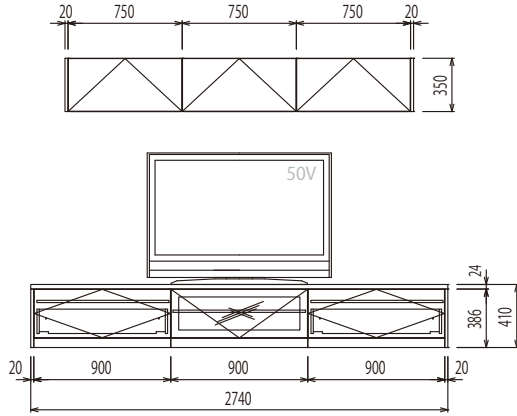

TVボードセットW1650 フラップダウン+開き

部材名称	数量	価格					
		ニュージーバイン®		オーク・メープル		ウォールナット	
		価格	合計	価格	合計	価格	合計
カウンター W1695 D450 t24	1	¥20,300	¥20,300	¥25,800	¥25,800	¥31,800	¥31,800
ローボードタイプフラップダウン W750	1	¥34,800	¥34,800	¥48,800	¥48,800	¥57,800	¥57,800
ローボードタイプ開き W450	2	¥19,600	¥39,200	¥27,800	¥55,600	¥33,800	¥67,600
ローボードタイプ用サイドパネル	2	¥3,800	¥7,600	¥4,800	¥9,600	¥5,800	¥11,600
セット合計			¥101,900		¥139,800		¥168,800

TVボードセットW1800 フラップダウン+開き

部材名称	数量	価格					
		ニュージーバイン®		オーク・メープル		ウォールナット	
		価格	合計	価格	合計	価格	合計
カウンター W1845 D450 t24	1	¥21,800	¥21,800	¥27,300	¥27,300	¥34,800	¥34,800
ローボードタイプフラップダウン W900	1	¥35,800	¥35,800	¥50,800	¥50,800	¥61,800	¥61,800
ローボードタイプ開き W450	2	¥19,600	¥39,200	¥27,800	¥55,600	¥33,800	¥67,600
ローボードタイプ用サイドパネル	2	¥3,800	¥7,600	¥4,800	¥9,600	¥5,800	¥11,600
セット合計			¥104,400		¥143,300		¥175,800

リビングTV台プランC

部材名称	数量	価格					
		ニュージーバイン®		オーク・メープル		ウォールナット	
		価格	合計	価格	合計	価格	合計
カウンター W2745 D450 t24	1	¥33,300	¥33,300	¥41,300	¥41,300	¥52,800	¥52,800
ローボードタイプフラップダウン W900	1	¥35,800	¥35,800	¥50,800	¥50,800	¥61,800	¥61,800
ローボードタイプ1段引出し W900	2	¥38,800	¥77,600	¥55,800	¥111,600	¥66,800	¥133,600
ローボードタイプ用サイドパネル	2	¥3,800	¥7,600	¥4,800	¥9,600	¥5,800	¥11,600
フラップアップ W750 H350	3	¥28,800	¥86,400	¥39,800	¥119,400	¥47,800	¥143,400
高さ350mm用エンドパネル	2	¥2,500	¥5,000	¥3,600	¥7,200	¥4,300	¥8,600
セット合計			¥245,700		¥339,900		¥411,800