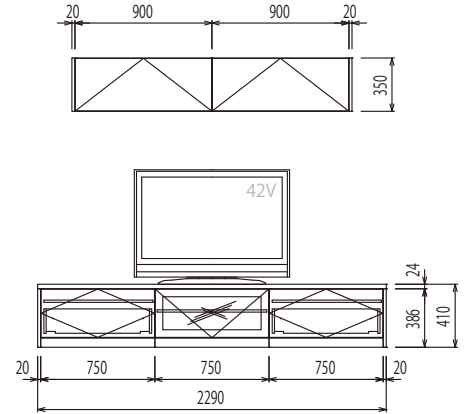

無垢の木の造り付け家具 セットプラン&価格表

リビングTV台プランA

部材名称	数量	価格					
		ニュージーバイン®		オーク・メープル		ウォールナット	
		価格	合計	価格	合計	価格	合計
カウンター W1845 D450 t24	1	¥21,800	¥21,800	¥27,300	¥27,300	¥34,800	¥34,800
ローボードタイプフラップダウン W900	1	¥35,800	¥35,800	¥50,800	¥50,800	¥61,800	¥61,800
ローボードタイプ1段引出し W900	1	¥38,800	¥38,800	¥55,800	¥55,800	¥66,800	¥66,800
ローボードタイプ用サイドパネル	2	¥3,800	¥7,600	¥4,800	¥9,600	¥5,800	¥11,600
フラップアップ W900 H350	1	¥31,800	¥31,800	¥44,800	¥44,800	¥54,800	¥54,800
高さ350mm用エンドパネル	2	¥2,500	¥5,000	¥3,600	¥7,200	¥4,300	¥8,600
セット合計			¥140,800		¥195,500		¥238,400

リビングTV台プランB

部材名称	数量	価格					
		ニュージーバイン®		オーク・メープル		ウォールナット	
		価格	合計	価格	合計	価格	合計
カウンター W2295 D450 t24	1	¥28,800	¥28,800	¥36,800	¥36,800	¥43,800	¥43,800
ローボードタイプフラップダウン W750	1	¥34,800	¥34,800	¥48,800	¥48,800	¥57,800	¥57,800
ローボードタイプ1段引出し W750	2	¥34,800	¥69,600	¥49,800	¥99,600	¥58,800	¥117,600
ローボードタイプ用サイドパネル	2	¥3,800	¥7,600	¥4,800	¥9,600	¥5,800	¥11,600
フラップアップ W900 H350	2	¥31,800	¥63,600	¥44,800	¥89,600	¥54,800	¥109,600
高さ350mm用エンドパネル	2	¥2,500	¥5,000	¥3,600	¥7,200	¥4,300	¥8,600
セット合計			¥209,400		¥291,600		¥349,000