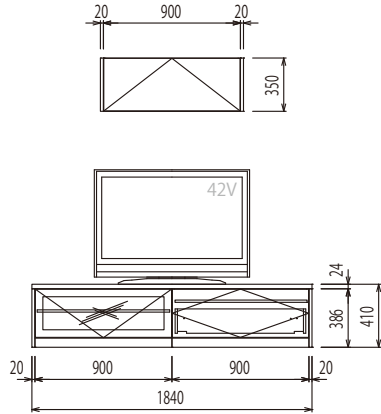

無垢の木の造り付け家具 セットプラン&価格表

リビングTV台プランA

部材名称	数量	価格					
		ニュージーバイン®		オーク・メープル		ウォールナット	
		価格	合計	価格	合計	価格	合計
カウンター W1845 D450 t24	1	¥21,800	¥21,800	¥27,300	¥27,300	¥34,800	¥34,800
ローボードタイプフラップダウン W900	1	¥35,800	¥35,800	¥50,800	¥50,800	¥61,800	¥61,800
ローボードタイプ1段引出し W900	1	¥38,800	¥38,800	¥55,800	¥55,800	¥66,800	¥66,800
ローボードタイプ用サイドパネル	2	¥3,800	¥7,600	¥4,800	¥9,600	¥5,800	¥11,600
フラップアップ W900 H350	1	¥31,800	¥31,800	¥44,800	¥44,800	¥54,800	¥54,800
高さ350mm用エンドパネル	2	¥2,500	¥5,000	¥3,600	¥7,200	¥4,300	¥8,600
セット合計			¥140,800		¥195,500		¥238,400

リビングTV台プランB

部材名称	数量	価格					
		ニュージーバイン®		オーク・メープル		ウォールナット	
		価格	合計	価格	合計	価格	合計
カウンター W2295 D450 t24	1	¥28,800	¥28,800	¥36,800	¥36,800	¥43,800	¥43,800
ローボードタイプフラップダウン W750	1	¥34,800	¥34,800	¥48,800	¥48,800	¥57,800	¥57,800
ローボードタイプ1段引出し W750	2	¥34,800	¥69,600	¥49,800	¥99,600	¥58,800	¥117,600
ローボードタイプ用サイドパネル	2	¥3,800	¥7,600	¥4,800	¥9,600	¥5,800	¥11,600
フラップアップ W900 H350	2	¥31,800	¥63,600	¥44,800	¥89,600	¥54,800	¥109,600
高さ350mm用エンドパネル	2	¥2,500	¥5,000	¥3,600	¥7,200	¥4,300	¥8,600
セット合計			¥209,400		¥291,600		¥349,000