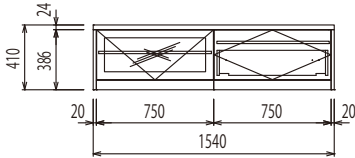

リビングTV台プランC

部材名称	数量	価格					
		ニュージーバイン®		オーク・メープル		ウォールナット	
		価格	合計	価格	合計	価格	合計
カウンター W2745 D450 t24	1	¥33,300	¥33,300	¥41,300	¥41,300	¥52,800	¥52,800
ローボードタイプフラップダウン W900	1	¥35,800	¥35,800	¥50,800	¥50,800	¥61,800	¥61,800
ローボードタイプ1段引出し W900	2	¥38,800	¥77,600	¥55,800	¥111,600	¥66,800	¥133,600
ローボードタイプ用サイドパネル	2	¥3,800	¥7,600	¥4,800	¥9,600	¥5,800	¥11,600
フラップアップ W750 H350	3	¥28,800	¥86,400	¥39,800	¥119,400	¥47,800	¥143,400
高さ350mm用エンドパネル	2	¥2,500	¥5,000	¥3,600	¥7,200	¥4,300	¥8,600
セット合計			¥245,700		¥339,900		¥411,800

リビングTV台プランD

部材名称	数量	価格					
		ニュージーバイン®		オーク・メープル		ウォールナット	
		価格	合計	価格	合計	価格	合計
カウンター W2445 D450 t24	1	¥30,300	¥30,300	¥38,300	¥38,300	¥46,800	¥46,800
ローボードタイプフラップダウン W900	2	¥35,800	¥71,600	¥50,800	¥101,600	¥61,800	¥123,600
ローボードタイプ開き W300	2	¥15,600	¥31,200	¥21,800	¥43,600	¥25,800	¥51,600
ローボードタイプ用サイドパネル	2	¥3,800	¥7,600	¥4,800	¥9,600	¥5,800	¥11,600
フラップアップ W900 H350	1	¥31,800	¥31,800	¥44,800	¥44,800	¥54,800	¥54,800
高さ350mm用エンドパネル	2	¥2,500	¥5,000	¥3,600	¥7,200	¥4,300	¥8,600
棚柱 L600 シングル(2入)	1	¥1,600	¥1,600	¥1,600	¥1,600	¥1,600	¥1,600
棚柱用プレート(2入)	3	¥1,600	¥4,800	¥1,600	¥4,800	¥1,600	¥4,800
棚板 W900 D250 t20	3	¥3,800	¥11,400	¥7,900	¥23,700	¥12,300	¥36,900
セット合計			¥195,300		¥275,200		¥340,300
棚板・金物小計			¥17,800		¥30,100		¥43,300
キャビネット・カウンター小計			¥177,500		¥245,100		¥297,000

※ニュージーバイン®の棚板厚みは18mmです。

TVボードセットW1500 フラップダウン+引出し

部材名称	数量	価格					
		ニュージーバイン®		オーク・メープル		ウォールナット	
		価格	合計	価格	合計	価格	合計
カウンター W1545 D450 t24	1	¥18,800	¥18,800	¥24,300	¥24,300	¥29,800	¥29,800
ローボードタイプフラップダウン W750	1	¥34,800	¥34,800	¥48,800	¥48,800	¥57,800	¥57,800
ローボードタイプ1段引出し W750	1	¥34,800	¥34,800	¥49,800	¥49,800	¥58,800	¥58,800
ローボードタイプ用サイドパネル	2	¥3,800	¥7,600	¥4,800	¥9,600	¥5,800	¥11,600
セット合計			¥96,000		¥132,500		¥158,000