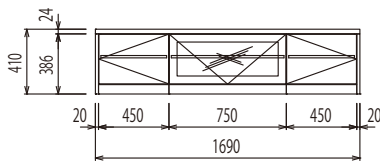

TVボードセットW1650 フラップダウン+開き

部材名称	数量	価格					
		ニュージーバイン®		オーク・メープル		ウォールナット	
		価格	合計	価格	合計	価格	合計
カウンター W1695 D450 t24	1	¥20,300	¥20,300	¥25,800	¥25,800	¥31,800	¥31,800
ローボードタイプフラップダウン W750	1	¥34,800	¥34,800	¥48,800	¥48,800	¥57,800	¥57,800
ローボードタイプ開き W450	2	¥19,600	¥39,200	¥27,800	¥55,600	¥33,800	¥67,600
ローボードタイプ用サイドパネル	2	¥3,800	¥7,600	¥4,800	¥9,600	¥5,800	¥11,600
セット合計			¥101,900		¥139,800		¥168,800