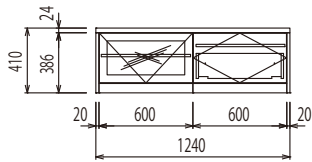

TVボードセットW1200 フラップダウン+引出し

部材名称	数量	価格					
		ニュージーバイン®		オーク・メープル		ウォールナット	
		価格	合計	価格	合計	価格	合計
カウンター W1245 D450 t24	1	¥15,800	¥15,800	¥21,300	¥21,300	¥25,800	¥25,800
ローボードタイプフラップダウン W600	1	¥33,800	¥33,800	¥46,800	¥46,800	¥53,800	¥53,800
ローボードタイプ1段引出し W600	1	¥30,800	¥30,800	¥43,800	¥43,800	¥50,800	¥50,800
ローボードタイプ用サイドパネル	2	¥3,800	¥7,600	¥4,800	¥9,600	¥5,800	¥11,600
セット合計			¥88,000		¥121,500		¥142,000