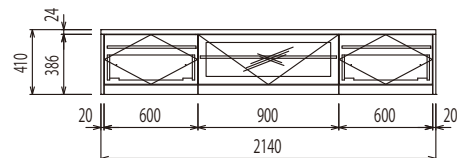

TVボードセットW2100 フラップダウン+引出し

部材名称	数量	価格					
		ニュージーバイン®		オーク・メープル		ウォールナット	
		価格	合計	価格	合計	価格	合計
カウンター W2145 D450 t24	1	¥27,300	¥27,300	¥35,300	¥35,300	¥40,800	¥40,800
ローボードタイプフラップダウン W900	1	¥35,800	¥35,800	¥50,800	¥50,800	¥61,800	¥61,800
ローボードタイプ1段引出し W600	2	¥30,800	¥61,600	¥43,800	¥87,600	¥50,800	¥101,600
ローボードタイプ用サイドパネル	2	¥3,800	¥7,600	¥4,800	¥9,600	¥5,800	¥11,600
セット合計			¥132,300		¥183,300		¥215,800