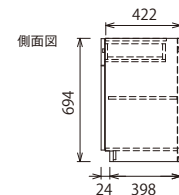

▶1段引出し+開き(落とし込み枠組扉)