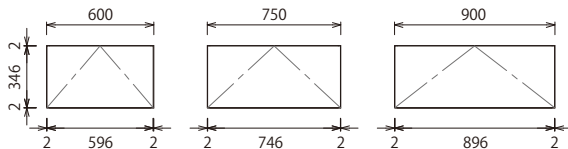

▶1段引出し (落とし込み枠組扉)

MHRBBDB-JN△-□ ¥26,800 MHRCBDB-JN△-□ ¥30,800 MHRDBDB-JN△-□ ¥34,800 MHRBDB-JN△-□ ¥38,800

▶開き (落とし込み枠組扉)

MHRABDE-J(R/L)△-□ ¥15,600 MHRBBDE-J(R/L)△-□ ¥19,600

▶フラップダウン (ガラス扉)

MHRCBDD-4N△-□ ¥33,800 MHRBDD-4N△-□ ¥34,800 MHRBDD-4N△-□ ¥35,800

SIDE PANEL

サイドパネル

厚み=20mm

[ローボードタイプ]
MHR2BD-□
¥3,800

[デスクタイプ]
MHR2CD-□
¥6,800

[高さ350mmタイプ]

▶フラップアップ(落とし込み枠組扉)

MHRC3C2-JN△-□
¥25,800