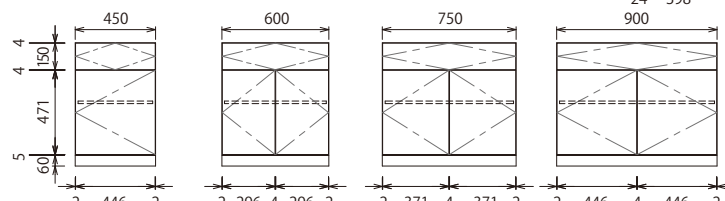

▶1段引出し+開き(落とし込み枠組扉)