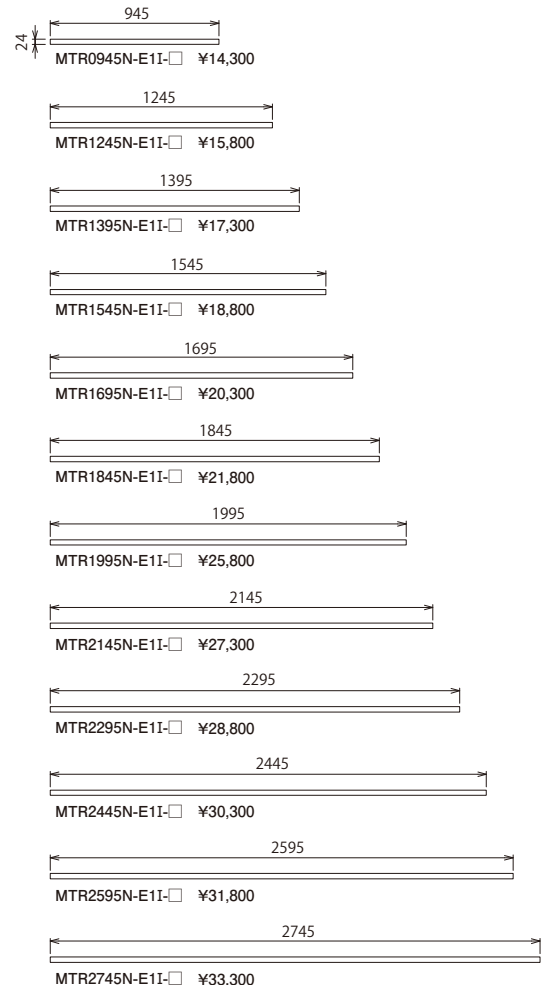

MHRBCDC-JN△-□
¥45,800

MHRCDC-JN△-□
¥53,800

MHRDCDC-JN△-□
¥61,800

MHREDC-JN△-□
¥69,800

▶1段引出し+開き(落とし込み枠組扉)

MHRBCDA-J(R/L)△-□
¥35,800

MHRCDA-JN△-□
¥41,800

MHRDCDA-JN△-□
¥47,800

MHREDA-JN△-□
¥53,800

Color variation

■扉仕様 ニュージーバイン®

品番の□に、ご希望の扉記号をお入れください。

■取手仕様

品番の△に、ご希望の取手記号をお入れください。

レギュラー取手

プラス料金でオプション取手に変更できます

■ボックス仕様

ホワイト色(オレフィンシート貼り)

COUNTER

カウンター

奥行=450mm・厚み=24mm

※表示価格は税抜価格です。