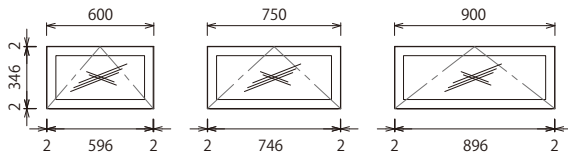

▶フラップアップ(ガラス扉)