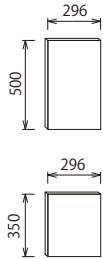

UPPER CABINET

アップーキャビネット
奥行=296mm

[高さ500mmタイプ]

▶開き (落とし込み枠組扉)

MHRA5C1-J(R/L)△-□ ¥17,800 MHRB5C1-J(R/L)△-□ ¥22,800 MHR5C1-JN△-□ ¥27,800 MHRD5C1-JN△-□ ¥32,800 MHRE5C1-JN△-□ ¥37,800

▶開き (ガラス扉)

MHRA5C1-4(R/L)△-□ ¥18,800 MHRB5C1-4(R/L)△-□ ¥23,800 MHR5C1-4N△-□ ¥28,800 MHRD5C1-4N△-□ ¥33,800 MHRE5C1-4N△-□ ¥38,800

END PANEL

エンドパネル

厚み=20mm

[高さ500mmタイプ]
MHR15C-□
¥3,300

[高さ350mmタイプ]
MHR13C-□
¥2,500

BASE CABINET

ベースキャビネット
奥行=446mm

[ローボードタイプ(高さ386mm)]

SIDE PANEL

サイドパネル

厚み=20mm

[ローボードタイプ]
MHR2BD-□
¥3,800

[デスクタイプ]
MHR2CD-□
¥6,800

[高さ350mmタイプ]

▶フラップアップ(落とし込み枠組扉)

MHRC3C2-JN△-□
¥25,800

■ボックス仕様

ホワイト色(オレフィンシート貼り)

COUNTER

カウンター

奥行=450mm・厚み=24mm

※表示価格は税抜価格です。