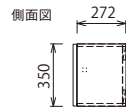

END PANEL

エンドパネル

厚み=20mm

[高さ500mmタイプ]
MHR15C-□
¥3,300

[高さ350mmタイプ]
MHR13C-□
¥2,500

BASE CABINET

ベースキャビネット
奥行=446mm

[ローボードタイプ(高さ386mm)]

▶1段引出し (落とし込み枠組扉)

MHRBBDB-JN△-□ ¥26,800 MHRCBDB-JN△-□ ¥30,800 MHRDBDB-JN△-□ ¥34,800 MHRBDB-JN△-□ ¥38,800

▶開き (落とし込み枠組扉)

MHRABDE-J(R/L)△-□ ¥15,600 MHRBBDE-J(R/L)△-□ ¥19,600

▶フラップダウン (ガラス扉)

MHRCBDD-4N△-□ ¥33,800 MHRBDD-4N△-□ ¥34,800 MHRBDD-4N△-□ ¥35,800

SIDE PANEL

サイドパネル

厚み=20mm

[ローボードタイプ]
MHR2BD-□
¥3,800

[デスクタイプ]
MHR2CD-□
¥6,800

[高さ350mmタイプ]

▶フラップアップ(落とし込み枠組扉)

MHRC3C2-JN△-□
¥25,800

MHRD3C2-JN△-□
¥28,800

MHRE3C2-JN△-□
¥31,800

▶フラップアップ(ガラス扉)

MHRC3C2-4N△-□
¥27,800

MHRD3C2-4N△-□
¥30,800

MHRE3C2-4N△-□
¥33,800

[デスクタイプ(高さ694mm)]

▶3段引出し(落とし込み枠組扉)