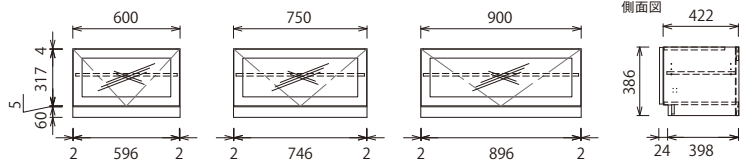

END PANEL

エンドパネル

厚み=20mm

[高さ500mmタイプ]
MHR15C-□
¥3,300

[高さ350mmタイプ]
MHR13C-□
¥2,500

BASE CABINET

ベースキャビネット
奥行=446mm

[ローボードタイプ(高さ386mm)]

▶1段引出し (落とし込み枠組扉)

MHRBBDB-JN△-□ ¥26,800 MHRCBDB-JN△-□ ¥30,800 MHRDBDB-JN△-□ ¥34,800 MHRBDB-JN△-□ ¥38,800

▶開き (落とし込み枠組扉)

MHRABDE-J(R/L)△-□ ¥15,600 MHRBBDE-J(R/L)△-□ ¥19,600

▶フラップダウン (ガラス扉)

MHRCBDD-4N△-□ ¥33,800 MHRBDD-4N△-□ ¥34,800 MHRBDD-4N△-□ ¥35,800

SIDE PANEL

サイドパネル

厚み=20mm

[ローボードタイプ]
MHR2BD-□
¥3,800

[デスクタイプ]
MHR2CD-□
¥6,800

[高さ350mmタイプ]

▶フラップアップ(落とし込み枠組扉)

MHRC3C2-JN△-□
¥25,800

■ボックス仕様

ホワイト色(オレフィンシート貼り)

COUNTER

カウンター

奥行=450mm・厚み=24mm

※表示価格は税抜価格です。