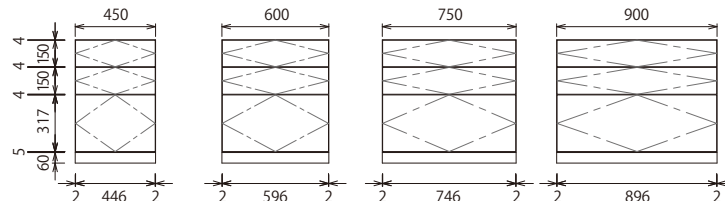

SIDE PANEL

サイドパネル

厚み=20mm

[ローボードタイプ]
MHR2BD-□
¥3,800

[デスクタイプ]
MHR2CD-□
¥6,800

[高さ350mmタイプ]

▶フラップアップ(落とし込み枠組扉)

MHRC3C2-JN△-□
¥25,800

MHRD3C2-JN△-□
¥28,800

MHRE3C2-JN△-□
¥31,800

▶フラップアップ(ガラス扉)

MHRC3C2-4N△-□
¥27,800

MHRD3C2-4N△-□
¥30,800

MHRE3C2-4N△-□
¥33,800

[デスクタイプ(高さ694mm)]

▶3段引出し(落とし込み枠組扉)