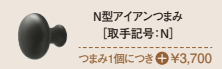

MHRD3C2-JN△-□
¥28,800

MHRE3C2-JN△-□
¥31,800

▶フラップアップ(ガラス扉)

MHRC3C2-4N△-□
¥27,800

MHRD3C2-4N△-□
¥30,800

MHRE3C2-4N△-□
¥33,800

[デスクタイプ(高さ694mm)]

▶3段引出し(落とし込み枠組扉)

MHRBCDC-JN△-□
¥45,800

MHRCDC-JN△-□
¥53,800

MHRDCDC-JN△-□
¥61,800

MHREDC-JN△-□
¥69,800

▶1段引出し+開き(落とし込み枠組扉)

MHRBCDA-J(R/L)△-□
¥35,800

MHRCDA-JN△-□
¥41,800

MHRDCDA-JN△-□
¥47,800

MHREDA-JN△-□
¥53,800

Color variation

■扉仕様 ニュージーバイン®

品番の□に、ご希望の扉記号をお入れください。

■取手仕様

品番の△に、ご希望の取手記号をお入れください。

レギュラー取手

プラス料金でオプション取手に変更できます