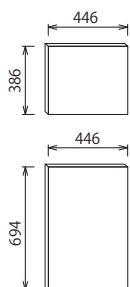

END PANEL

エンドパネル

厚み=20mm

[高さ500mmタイプ]
MHR15C-□
¥3,300

[高さ350mmタイプ]
MHR13C-□
¥2,500

BASE CABINET

ベースキャビネット
奥行=446mm

[ローボードタイプ(高さ386mm)]

▶1段引出し (落とし込み枠組扉)

MHRBBDB-JN△-□ ¥26,800 MHRCBDB-JN△-□ ¥30,800 MHRDBDB-JN△-□ ¥34,800 MHRBDB-JN△-□ ¥38,800

▶開き (落とし込み枠組扉)

MHRABDE-J(R/L)△-□ ¥15,600 MHRBBDE-J(R/L)△-□ ¥19,600

▶フラップダウン (ガラス扉)

MHRCBDD-4N△-□ ¥33,800 MHRBDD-4N△-□ ¥34,800 MHRBDD-4N△-□ ¥35,800

SIDE PANEL

サイドパネル

厚み=20mm

[ローボードタイプ]
MHR2BD-□
¥3,800

[デスクタイプ]
MHR2CD-□
¥6,800

[高さ350mmタイプ]

▶フラップアップ(落とし込み枠組扉)

MHRC3C2-JN△-□
¥25,800

■ボックス仕様

ホワイト色(オレフィンシート貼り)

COUNTER

カウンター

奥行=450mm・厚み=24mm

※表示価格は税抜価格です。