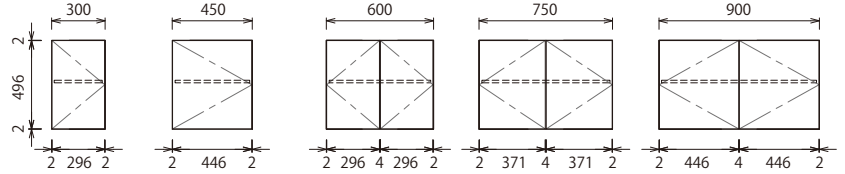

UPPER CABINET

アップーキャビネット
奥行=296mm

[高さ500mmタイプ]

▶開き (落とし込み枠組扉)

MHRA5C1-J(R/L)△-□ ¥17,800 MHRB5C1-J(R/L)△-□ ¥22,800 MHR5C1-JN△-□ ¥27,800 MHRD5C1-JN△-□ ¥32,800 MHRE5C1-JN△-□ ¥37,800

▶開き (ガラス扉)

MHRA5C1-4(R/L)△-□ ¥18,800 MHRB5C1-4(R/L)△-□ ¥23,800 MHR5C1-4N△-□ ¥28,800 MHRD5C1-4N△-□ ¥33,800 MHRE5C1-4N△-□ ¥38,800

END PANEL

エンドパネル

厚み=20mm

[高さ500mmタイプ]
MHR15C-□
¥3,300

[高さ350mmタイプ]
MHR13C-□
¥2,500

BASE CABINET

ベースキャビネット
奥行=446mm

[ローボードタイプ(高さ386mm)]

■ボックス仕様

ホワイト色(オレフィンシート貼り)

COUNTER

カウンター

奥行=450mm・厚み=24mm

※表示価格は税抜価格です。