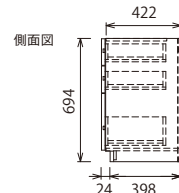

SIDE PANEL

サイドパネル

厚み=20mm

[ローボードタイプ]
MHR2BD-□
¥3,800

[デスクタイプ]
MHR2CD-□
¥6,800

[高さ350mmタイプ]

▶フラップアップ(落とし込み枠組扉)

MHRC3C2-JN△-□
¥25,800

MHRD3C2-JN△-□
¥28,800

MHRE3C2-JN△-□
¥31,800

▶フラップアップ(ガラス扉)

MHRC3C2-4N△-□
¥27,800

MHRD3C2-4N△-□
¥30,800

MHRE3C2-4N△-□
¥33,800

[デスクタイプ(高さ694mm)]

▶3段引出し(落とし込み枠組扉)

MHRBCDC-JN△-□
¥45,800

MHRCDC-JN△-□
¥53,800

MHRDCDC-JN△-□
¥61,800

MHREDC-JN△-□
¥69,800

▶1段引出し+開き(落とし込み枠組扉)

MHRBCDA-J(R/L)△-□
¥35,800

MHRCDA-JN△-□
¥41,800

MHRDCDA-JN△-□
¥47,800

■ボックス仕様

ホワイト色(オレフィンシート貼り)

COUNTER

カウンター

奥行=450mm・厚み=24mm

※表示価格は税抜価格です。