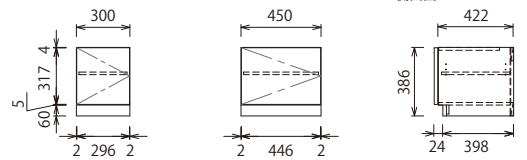

UPPER CABINET

アップーキャビネット
奥行=296mm

[高さ500mmタイプ]

▶開き (落とし込み枠組扉)

MHRA5C1-J(R/L)△-□ ¥17,800 MHRB5C1-J(R/L)△-□ ¥22,800 MHR5C1-JN△-□ ¥27,800 MHRD5C1-JN△-□ ¥32,800 MHRE5C1-JN△-□ ¥37,800

▶開き (ガラス扉)

MHRA5C1-4(R/L)△-□ ¥18,800 MHRB5C1-4(R/L)△-□ ¥23,800 MHR5C1-4N△-□ ¥28,800 MHRD5C1-4N△-□ ¥33,800 MHRE5C1-4N△-□ ¥38,800

END PANEL

エンドパネル

厚み=20mm

[高さ500mmタイプ]
MHR15C-□
¥3,300

[高さ350mmタイプ]
MHR13C-□
¥2,500

BASE CABINET

ベースキャビネット
奥行=446mm

[ローボードタイプ(高さ386mm)]

▶1段引出し (落とし込み枠組扉)

MHRBBDB-JN△-□ ¥26,800 MHRCBDB-JN△-□ ¥30,800 MHRDBDB-JN△-□ ¥34,800 MHRBDB-JN△-□ ¥38,800

▶開き (落とし込み枠組扉)

MHRABDE-J(R/L)△-□ ¥15,600 MHRBBDE-J(R/L)△-□ ¥19,600

▶フラップダウン (ガラス扉)

MHRCBDD-4N△-□ ¥33,800 MHRBDD-4N△-□ ¥34,800 MHRBDD-4N△-□ ¥35,800

■ボックス仕様

ホワイト色(オレフィンシート貼り)

COUNTER

カウンター

奥行=450mm・厚み=24mm

※表示価格は税抜価格です。