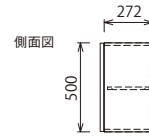

UPPER CABINET

アップーキャビネット
奥行=296mm

[高さ500mmタイプ]

▶開き (落とし込み枠組扉)

MHRA5C1-J(R/L)△-□ ¥17,800 MHRB5C1-J(R/L)△-□ ¥22,800 MHR5C1-JN△-□ ¥27,800 MHRD5C1-JN△-□ ¥32,800 MHRE5C1-JN△-□ ¥37,800

▶開き (ガラス扉)

MHRA5C1-4(R/L)△-□ ¥18,800 MHRB5C1-4(R/L)△-□ ¥23,800 MHR5C1-4N△-□ ¥28,800 MHRD5C1-4N△-□ ¥33,800 MHRE5C1-4N△-□ ¥38,800

END PANEL

エンドパネル

厚み=20mm

[高さ500mmタイプ]
MHR15C-□
¥3,300

[高さ350mmタイプ]
MHR13C-□
¥2,500

BASE CABINET

ベースキャビネット
奥行=446mm

[ローボードタイプ(高さ386mm)]

■ボックス仕様

ホワイト色(オレフィンシート貼り)

COUNTER

カウンター

奥行=450mm・厚み=24mm

※表示価格は税抜価格です。