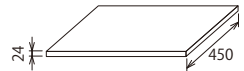

MHREDA-JN△-□
¥53,800

Color variation

■扉仕様 ニュージーバイン®

品番の□に、ご希望の扉記号をお入れください。

■取手仕様

品番の△に、ご希望の取手記号をお入れください。

レギュラー取手

プラス料金でオプション取手に変更できます

■ボックス仕様

ホワイト色(オレフィンシート貼り)

COUNTER

カウンター

奥行=450mm・厚み=24mm

※表示価格は税抜価格です。