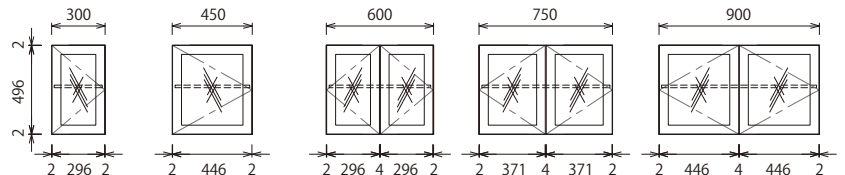

UPPER CABINET

アップーキャビネット
奥行=296mm

[高さ500mmタイプ]

▶開き (落とし込み枠組扉)

MHRA5C1-J(R/L)△-□ ¥17,800 MHRB5C1-J(R/L)△-□ ¥22,800 MHR5C1-JN△-□ ¥27,800 MHRD5C1-JN△-□ ¥32,800 MHRE5C1-JN△-□ ¥37,800

▶開き (ガラス扉)

MHRA5C1-4(R/L)△-□ ¥18,800 MHRB5C1-4(R/L)△-□ ¥23,800 MHR5C1-4N△-□ ¥28,800 MHRD5C1-4N△-□ ¥33,800 MHRE5C1-4N△-□ ¥38,800

END PANEL

エンドパネル

厚み=20mm

[高さ500mmタイプ]
MHR15C-□
¥3,300

[高さ350mmタイプ]
MHR13C-□
¥2,500

BASE CABINET

ベースキャビネット
奥行=446mm

[ローボードタイプ(高さ386mm)]

■ボックス仕様

ホワイト色(オレフィンシート貼り)

COUNTER

カウンター

奥行=450mm・厚み=24mm

※表示価格は税抜価格です。