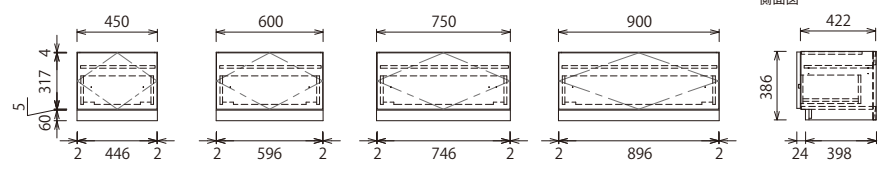

UPPER CABINET

アップーキャビネット
奥行=296mm

[高さ500mmタイプ]

▶開き (落とし込み枠組扉)

MHRA5C1-J(R/L)△-□ ¥17,800 MHRB5C1-J(R/L)△-□ ¥22,800 MHR5C1-JN△-□ ¥27,800 MHRD5C1-JN△-□ ¥32,800 MHRE5C1-JN△-□ ¥37,800

▶開き (ガラス扉)

MHRA5C1-4(R/L)△-□ ¥18,800 MHRB5C1-4(R/L)△-□ ¥23,800 MHR5C1-4N△-□ ¥28,800 MHRD5C1-4N△-□ ¥33,800 MHRE5C1-4N△-□ ¥38,800

END PANEL

エンドパネル

厚み=20mm

[高さ500mmタイプ]
MHR15C-□
¥3,300

[高さ350mmタイプ]
MHR13C-□
¥2,500

BASE CABINET

ベースキャビネット
奥行=446mm

[ローボードタイプ(高さ386mm)]

▶1段引出し (落とし込み枠組扉)

MHRBBDB-JN△-□ ¥26,800 MHRCBDB-JN△-□ ¥30,800 MHRDBDB-JN△-□ ¥34,800 MHRBDB-JN△-□ ¥38,800

▶開き (落とし込み枠組扉)

MHRABDE-J(R/L)△-□ ¥15,600 MHRBBDE-J(R/L)△-□ ¥19,600

▶フラップダウン (ガラス扉)

MHRCBDD-4N△-□ ¥33,800 MHRBDD-4N△-□ ¥34,800 MHRBDD-4N△-□ ¥35,800

■ボックス仕様

ホワイト色(オレフィンシート貼り)

COUNTER

カウンター

奥行=450mm・厚み=24mm

※表示価格は税抜価格です。