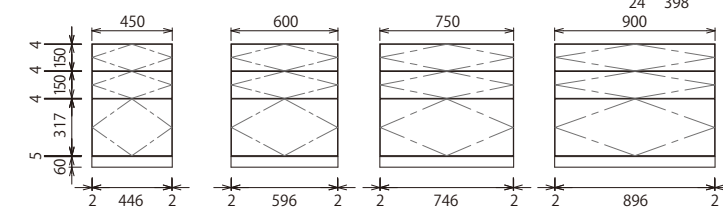

[デスクタイプ(高さ694mm)]

▶3段引出し(落とし込み枠組扉)