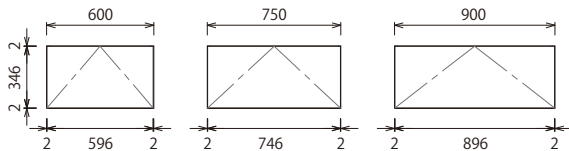

[高さ350mmタイプ]

▶フラップアップ(落とし込み枠組扉)