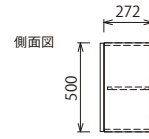

# UPPER CABINET

アップーキャビネット  
奥行=296mm

[高さ500mmタイプ]

▶開き (落とし込み框組扉)

[オーク] MHFA5C1-J(R/L)△-B [メープル] MHMA5C1-J(R/L)△-B ¥24,800	MHFB5C1-J(R/L)△-B MHMB5C1-J(R/L)△-B ¥31,800	MHFC5C1-JN△-B MHMC5C1-JN△-B ¥38,800	MHFD5C1-JN△-B MHMD5C1-JN△-B ¥45,800	MHFE5C1-JN△-B MHME5C1-JN△-B ¥52,800
--	---	---	---	---

## END PANEL

エンドパネル

厚み=20mm

[高さ500mmタイプ]  
[オーク] MHF15C-B  
[メープル] MHM15C-B  
¥4,800

[高さ350mmタイプ]  
[オーク] MHF13C-B  
[メープル] MHM13C-B  
¥3,600

# BASE CABINET

ベースキャビネット  
奥行=446mm

[ローボードタイプ (高さ386mm)]

▶1段引出し (落とし込み框組扉)

[オーク] MHFBBDDB-JN△-B [メープル] MHMBBDDB-JN△-B ¥37,800	MHFCBDB-JN△-B MHMCBDB-JN△-B ¥43,800	MHFDDBDB-JN△-B MHMDDBDB-JN△-B ¥49,800	MHFEBDB-JN△-B MHMEBDB-JN△-B ¥55,800
--	---	---	---

## [高さ350mmタイプ]