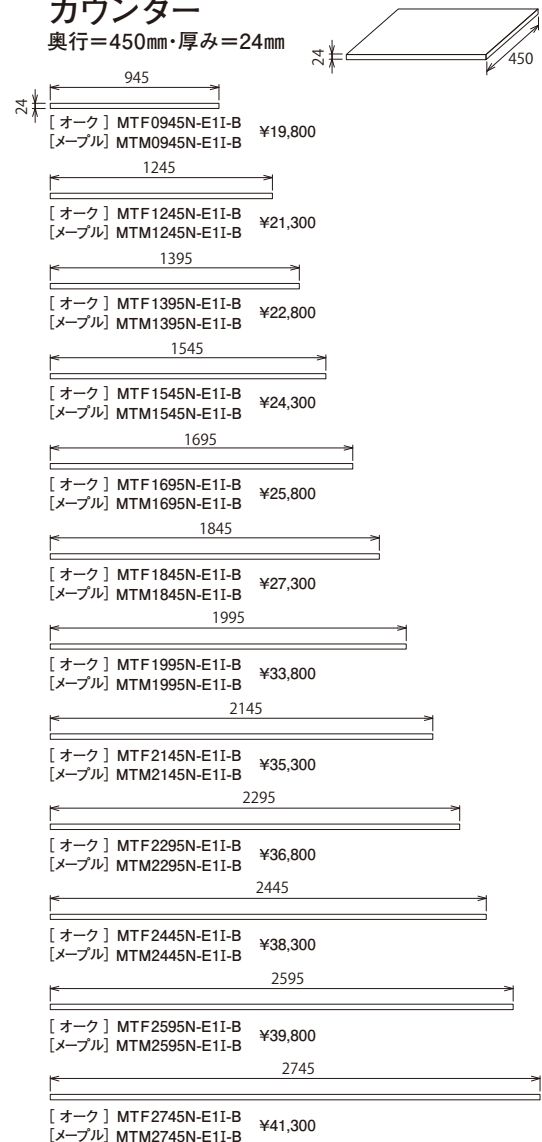

### ■取手仕様

品番の△に、ご希望の取手記号をお入れください。

レギュラー取手

S型ステンレスつまみ  
[取手記号:S]

磁器つまみ  
[取手記号:H]

プラス料金でオプション取手に変更できます

N型アイアンつまみ  
[取手記号:N]  
つまみ1個につき ¥3,700

### カウンター

奥行=450mm・厚み=24mm

※表示価格は税抜価格です。