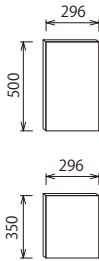

# UPPER CABINET

アップーキャビネット  
奥行=296mm

[高さ500mmタイプ]

▶開き (落とし込み框組扉)

[オーク] MHFA5C1-J(R/L)△-B [メープル] MHMA5C1-J(R/L)△-B ¥24,800	MHFB5C1-J(R/L)△-B MHMB5C1-J(R/L)△-B ¥31,800	MHFC5C1-JN△-B MHMC5C1-JN△-B ¥38,800	MHFD5C1-JN△-B MHMD5C1-JN△-B ¥45,800	MHFE5C1-JN△-B MHME5C1-JN△-B ¥52,800
--	---	---	---	---

▶開き (ガラス扉)

[オーク] MHFA5C1-4(R/L)△-B [メープル] MHMA5C1-4(R/L)△-B ¥25,800	MHFB5C1-4(R/L)△-B MHMB5C1-4(R/L)△-B ¥32,800	MHFC5C1-4N△-B MHMC5C1-4N△-B ¥39,800	MHFD5C1-4N△-B MHMD5C1-4N△-B ¥46,800	MHFE5C1-4N△-B MHME5C1-4N△-B ¥53,800
--	---	---	---	---

## END PANEL

エンドパネル

厚み=20mm

[高さ500mmタイプ]  
[オーク] MHF15C-B  
[メープル] MHM15C-B  
¥4,800

[高さ350mmタイプ]  
[オーク] MHF13C-B  
[メープル] MHM13C-B  
¥3,600

# BASE CABINET

ベースキャビネット  
奥行=446mm

[ローボードタイプ (高さ386mm)]

▶1段引出し (落とし込み框組扉)

[オーク] MHFBBDDB-JN△-B [メープル] MHMBBDDB-JN△-B ¥37,800	MHFCBDB-JN△-B MHMCBDB-JN△-B ¥43,800	MHFDDBDB-JN△-B MHMDDBDB-JN△-B ¥49,800	MHFEBDB-JN△-B MHMEBDB-JN△-B ¥55,800
--	---	---	---