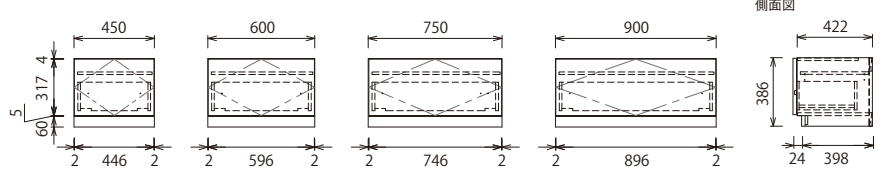

## END PANEL

エンドパネル

厚み=20mm

[高さ500mmタイプ]  
[オーク] MHF15C-B  
[メープル] MHM15C-B  
¥4,800

[高さ350mmタイプ]  
[オーク] MHF13C-B  
[メープル] MHM13C-B  
¥3,600

# BASE CABINET

ベースキャビネット  
奥行=446mm

[ローボードタイプ (高さ386mm)]

▶1段引出し (落とし込み框組扉)

[オーク] MHFBBDDB-JN△-B [メープル] MHMBBDDB-JN△-B ¥37,800	MHFCBDB-JN△-B MHMCBDB-JN△-B ¥43,800	MHFDDBDB-JN△-B MHMDDBDB-JN△-B ¥49,800	MHFEBDB-JN△-B MHMEBDB-JN△-B ¥55,800
--	---	---	---