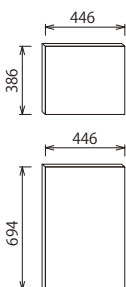

## END PANEL

エンドパネル

厚み=20mm

[高さ500mmタイプ]  
[オーク] MHF15C-B  
[メープル] MHM15C-B  
¥4,800

[高さ350mmタイプ]  
[オーク] MHF13C-B  
[メープル] MHM13C-B  
¥3,600

# BASE CABINET

ベースキャビネット  
奥行=446mm

[ローボードタイプ (高さ386mm)]

▶1段引出し (落とし込み框組扉)

[オーク] MHFBBDDB-JN△-B [メープル] MHMBBDDB-JN△-B ¥37,800	MHFCBDB-JN△-B MHMCBDB-JN△-B ¥43,800	MHFDDBDB-JN△-B MHMDDBDB-JN△-B ¥49,800	MHFEBDB-JN△-B MHMEBDB-JN△-B ¥55,800
--	---	---	---

▶開き (落とし込み框組扉)

[オーク] [メープル]	MHFABDE-J(R/L)△-B MHMABDE-J(R/L)△-B ¥21,800	MHFBDE-J(R/L)△-B MHMBDE-J(R/L)△-B ¥27,800
-----------------	---	---

▶フラップダウン (ガラス扉)

[オーク] [メープル]	MHFCBDD-4N△-B MHMCBDD-4N△-B ¥46,800	MHFDDBDD-4N△-B MHMDDBDD-4N△-B ¥48,800	MHFEBDD-4N△-B MHMEBDD-4N△-B ¥50,800
-----------------	---	---	---

## SIDE PANEL

サイドパネル

厚み=20mm

[ローボードタイプ]  
[オーク] MHF2BD-B  
[メープル] MHM2BD-B  
¥4,800

[デスクタイプ]  
[オーク] MHF2CD-B  
[メープル] MHM2CD-B  
¥8,800