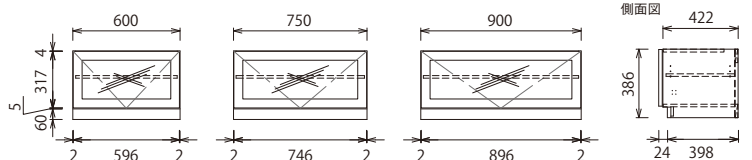

[オーク] [メープル]	MHFCBDD-4N△-B MHMCBDD-4N△-B ¥46,800	MHFDDBDD-4N△-B MHMDDBDD-4N△-B ¥48,800	MHFEBDD-4N△-B MHMEBDD-4N△-B ¥50,800

SIDE PANEL

サイドパネル

厚み=20mm

[ローボードタイプ]
[オーク] MHF2BD-B
[メープル] MHM2BD-B
¥4,800

[デスクタイプ]
[オーク] MHF2CD-B
[メープル] MHM2CD-B
¥8,800