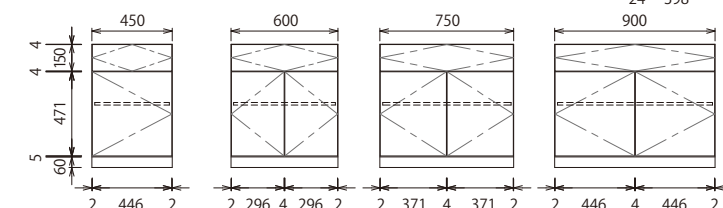

▶1段引出し+開き(落とし込み枠組扉)