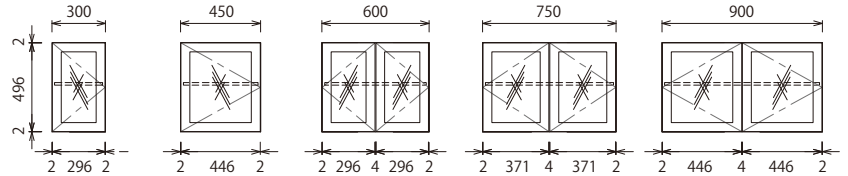

[オーク] MHFA5C1-4(R/L)△-B [メープル] MHMA5C1-4(R/L)△-B ¥25,800	MHFB5C1-4(R/L)△-B MHMB5C1-4(R/L)△-B ¥32,800	MHFC5C1-4N△-B MHMC5C1-4N△-B ¥39,800	MHFD5C1-4N△-B MHMD5C1-4N△-B ¥46,800	MHFE5C1-4N△-B MHME5C1-4N△-B ¥53,800

END PANEL

エンドパネル

厚み=20mm

[高さ500mmタイプ]
[オーク] MHF15C-B
[メープル] MHM15C-B
¥4,800

[高さ350mmタイプ]
[オーク] MHF13C-B
[メープル] MHM13C-B
¥3,600

BASE CABINET

ベースキャビネット
奥行=446mm

[ローボードタイプ (高さ386mm)]

▶1段引出し (落とし込み框組扉)