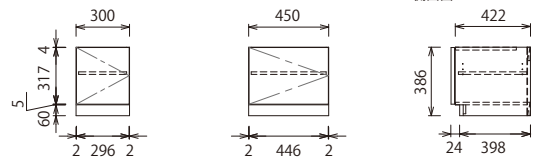

[オーク] [メープル]	MHFABDE-J(R/L)△-B MHMABDE-J(R/L)△-B ¥21,800	MHFBDE-J(R/L)△-B MHMBDE-J(R/L)△-B ¥27,800

▶フラップダウン (ガラス扉)