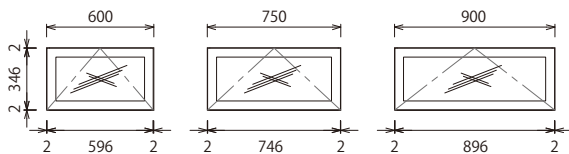

▶フラップアップ(ガラス扉)