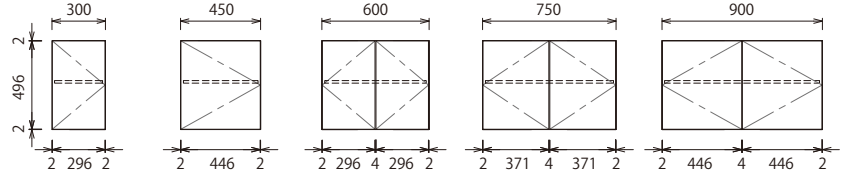

# UPPER CABINET

アップーキャビネット  
奥行=296mm

[高さ500mmタイプ]

▶開き (落とし込み框組扉)

[オーク] MHFA5C1-J(R/L)△-B [メープル] MHMA5C1-J(R/L)△-B ¥24,800	MHFB5C1-J(R/L)△-B MHMB5C1-J(R/L)△-B ¥31,800	MHFC5C1-JN△-B MHMC5C1-JN△-B ¥38,800	MHFD5C1-JN△-B MHMD5C1-JN△-B ¥45,800	MHFE5C1-JN△-B MHME5C1-JN△-B ¥52,800
--	---	---	---	---