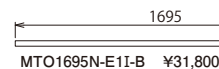

### カウンター

奥行=450mm・厚み=24mm

MTO0945N-E11-B ¥23,800

MTO1245N-E11-B ¥25,800

MTO1395N-E11-B ¥27,800

MTO1545N-E11-B ¥29,800

MTO1695N-E11-B ¥31,800

MTO1845N-E11-B ¥34,800