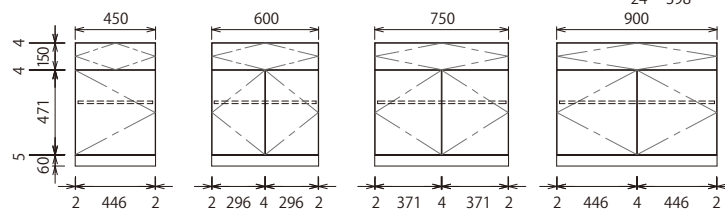

▶1段引出し+開き(落し込み框組扉)

MHOBBCDA-J(R/L)△-B
¥59,800

MHOCBCDA-JN△-B
¥69,800

MHODBCDA-JN△-B
¥79,800

MHOECDA-JN△-B
¥89,800

Color variation

■扉仕様 ウォールナット

クリア塗装

落し込み框組
フラットタイプ

ガラス扉
(クリアガラス)

■取手仕様

品番の△に、ご希望の取手記号をお入れください。

レギュラー取手

プラス料金でオプション取手に変更できます

N型アイアンつまみ

【取手記号:N】

つまみ1個につき⊕¥3,700

■ボックス仕様

ウォールナット:ダークグレー色(オレフィンシート貼り)

COUNTER

カウンター

奥行=450mm・厚み=24mm

※表示価格は税抜価格です。