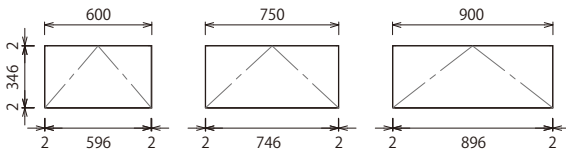

[高さ350mmタイプ]

▶フラップアップ(落し込み框組扉)

MHOC3C2-JN△-B
¥40,800

MHOD3C2-JN△-B
¥47,800

MHOE3C2-JN△-B
¥54,800