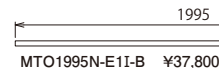

### カウンター

奥行=450mm・厚み=24mm

MTO0945N-E11-B ¥23,800

MTO1245N-E11-B ¥25,800

MTO1395N-E11-B ¥27,800

MTO1545N-E11-B ¥29,800

MTO1695N-E11-B ¥31,800

MTO1845N-E11-B ¥34,800