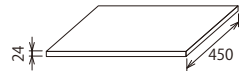

COUNTER

カウンター

奥行=450mm・厚み=24mm