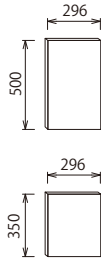

# UPPER CABINET

アップーキャビネット  
奥行=296mm

[高さ500mmタイプ]

▶開き (落とし込み框組扉)

MHOA5C1-J(R/L)△-B ¥29,800    MHOB5C1-J(R/L)△-B ¥38,800    MHOC5C1-JN△-B ¥47,800    MHOD5C1-JN△-B ¥56,800    MHOE5C1-JN△-B ¥65,800

▶開き (ガラス扉)

## END PANEL

エンドパネル

厚み=20mm

[高さ500mmタイプ]  
MHO15C-B  
¥5,800

[高さ350mmタイプ]  
MHO13C-B  
¥4,300

# BASE CABINET

ベースキャビネット  
奥行=446mm

[ローボードタイプ(高さ386mm)]

▶1段引出し (落とし込み框組扉)

MHOBDBB-JN△-B ¥42,800    MHOCBDB-JN△-B ¥50,800    MHODBDB-JN△-B ¥58,800    MHOEBDB-JN△-B ¥66,800

▶開き (落とし込み框組扉)

MHOABDE-J(R/L)△-B ¥25,800    MHOBBDE-J(R/L)△-B ¥33,800

## [デスクタイプ(高さ694mm)]