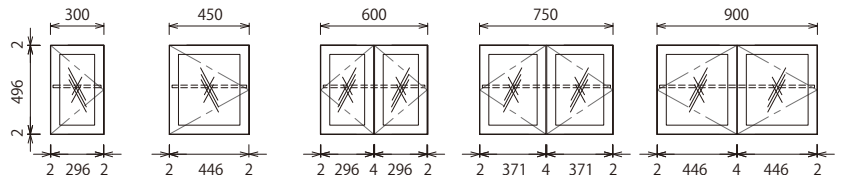

# UPPER CABINET

アップーキャビネット  
奥行=296mm

[高さ500mmタイプ]

▶開き (落とし込み框組扉)

MHOA5C1-J(R/L)△-B ¥29,800    MHOB5C1-J(R/L)△-B ¥38,800    MHOC5C1-JN△-B ¥47,800    MHOD5C1-JN△-B ¥56,800    MHOE5C1-JN△-B ¥65,800

▶開き (ガラス扉)