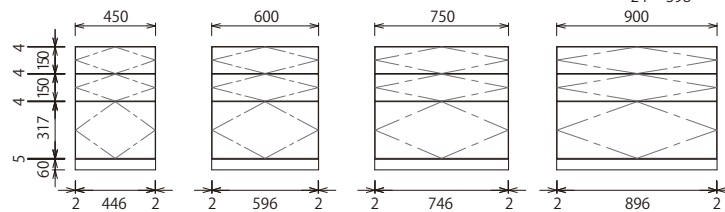

[デスクタイプ(高さ694mm)]

▶3段引出し(落し込み框組扉)

MHOBCCDC-JN△-B
¥76,800

MHOCDCDC-JN△-B
¥86,800

MHODCCDC-JN△-B
¥96,800

MHOECDC-JN△-B
¥106,800