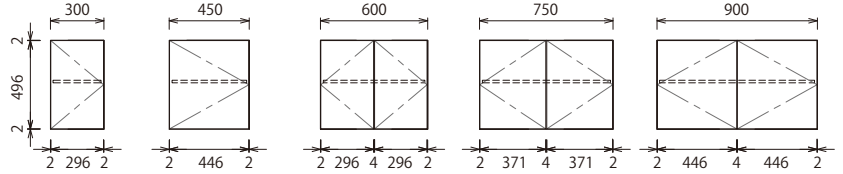

# UPPER CABINET

アップーキャビネット  
奥行=296mm

[高さ500mmタイプ]

▶開き (落とし込み框組扉)

MHOA5C1-J(R/L)△-B ¥29,800    MHOB5C1-J(R/L)△-B ¥38,800    MHOC5C1-JN△-B ¥47,800    MHOD5C1-JN△-B ¥56,800    MHOE5C1-JN△-B ¥65,800

▶開き (ガラス扉)