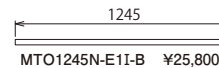

MTO0945N-E11-B ¥23,800