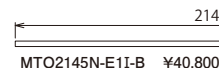

MTO1995N-E11-B ¥37,800