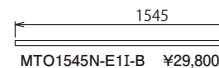

### カウンター

奥行=450mm・厚み=24mm

MTO0945N-E11-B ¥23,800

MTO1245N-E11-B ¥25,800

MTO1395N-E11-B ¥27,800

MTO1545N-E11-B ¥29,800

MTO1695N-E11-B ¥31,800

MTO1845N-E11-B ¥34,800