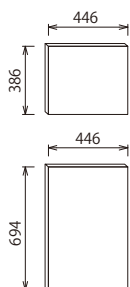

## END PANEL

エンドパネル

厚み=20mm

[高さ500mmタイプ]  
MHO15C-B  
¥5,800

[高さ350mmタイプ]  
MHO13C-B  
¥4,300

# BASE CABINET

ベースキャビネット  
奥行=446mm

[ローボードタイプ(高さ386mm)]

▶1段引出し (落とし込み框組扉)

MHOBDBB-JN△-B ¥42,800    MHOCBDB-JN△-B ¥50,800    MHODBDB-JN△-B ¥58,800    MHOEBDB-JN△-B ¥66,800

▶開き (落とし込み框組扉)

MHOABDE-J(R/L)△-B ¥25,800    MHOBBDE-J(R/L)△-B ¥33,800

## SIDE PANEL

サイドパネル

厚み=20mm

[ローボードタイプ]  
MHO2BD-B  
¥5,800

[デスクタイプ]  
MHO2CD-B  
¥10,800

## [高さ350mmタイプ]