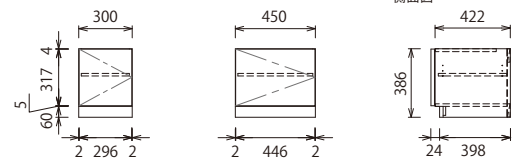

# BASE CABINET

ベースキャビネット  
奥行=446mm

[ローボードタイプ(高さ386mm)]

▶1段引出し (落とし込み框組扉)

MHOBDBB-JN△-B ¥42,800    MHOCBDB-JN△-B ¥50,800    MHODBDB-JN△-B ¥58,800    MHOEBDB-JN△-B ¥66,800

▶開き (落とし込み框組扉)

MHOABDE-J(R/L)△-B ¥25,800    MHOBBDE-J(R/L)△-B ¥33,800

## [高さ350mmタイプ]