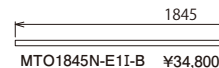

### カウンター

奥行=450mm・厚み=24mm

MTO0945N-E11-B ¥23,800

MTO1245N-E11-B ¥25,800

MTO1395N-E11-B ¥27,800

MTO1545N-E11-B ¥29,800

MTO1695N-E11-B ¥31,800

MTO1845N-E11-B ¥34,800