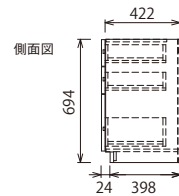

[デスクタイプ(高さ694mm)]

▶3段引出し(落し込み框組扉)

MHOBCCDC-JN△-B
¥76,800

MHOCDCDC-JN△-B
¥86,800

MHODCCDC-JN△-B
¥96,800

MHOECDC-JN△-B
¥106,800