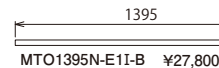

### カウンター

奥行=450mm・厚み=24mm

MTO0945N-E11-B ¥23,800

MTO1245N-E11-B ¥25,800

MTO1395N-E11-B ¥27,800

MTO1545N-E11-B ¥29,800

MTO1695N-E11-B ¥31,800

MTO1845N-E11-B ¥34,800