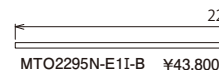

MTO2145N-E11-B ¥40,800