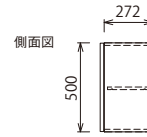

# UPPER CABINET

アップーキャビネット  
奥行=296mm

[高さ500mmタイプ]

▶開き (落とし込み框組扉)

MHOA5C1-J(R/L)△-B ¥29,800    MHOB5C1-J(R/L)△-B ¥38,800    MHOC5C1-JN△-B ¥47,800    MHOD5C1-JN△-B ¥56,800    MHOE5C1-JN△-B ¥65,800

▶開き (ガラス扉)

## END PANEL

エンドパネル

厚み=20mm

[高さ500mmタイプ]  
MHO15C-B  
¥5,800

[高さ350mmタイプ]  
MHO13C-B  
¥4,300