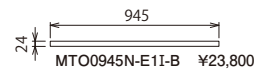

COUNTER

カウンター

奥行=450mm・厚み=24mm