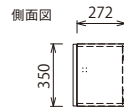

# BASE CABINET

ベースキャビネット  
奥行=446mm

[ローボードタイプ(高さ386mm)]

▶1段引出し (落とし込み框組扉)

MHOBDBB-JN△-B ¥42,800    MHOCBDB-JN△-B ¥50,800    MHODBDB-JN△-B ¥58,800    MHOEBDB-JN△-B ¥66,800

▶開き (落とし込み框組扉)

MHOABDE-J(R/L)△-B ¥25,800    MHOBBDE-J(R/L)△-B ¥33,800

## SIDE PANEL

サイドパネル

厚み=20mm

[ローボードタイプ]  
MHO2BD-B  
¥5,800

[デスクタイプ]  
MHO2CD-B  
¥10,800

## [高さ350mmタイプ]