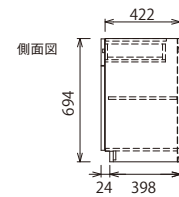

▶1段引出し+開き(落し込み框組扉)

MHOBBCDA-J(R/L)△-B
¥59,800

MHOCBCDA-JN△-B
¥69,800

MHODBCDA-JN△-B
¥79,800

MHOECDA-JN△-B
¥89,800

Color variation

■扉仕様 ウォールナット

クリア塗装

落し込み框組
フラットタイプ

ガラス扉
(クリアガラス)

■取手仕様

品番の△に、ご希望の取手記号をお入れください。

レギュラー取手

プラス料金でオプション取手に変更できます

N型アイアンつまみ

【取手記号:N】

つまみ1個につき⊕¥3,700

■ボックス仕様

ウォールナット:ダークグレー色(オレフィンシート貼り)