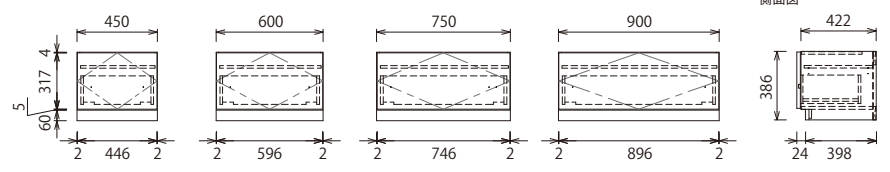

## END PANEL

エンドパネル

厚み=20mm

[高さ500mmタイプ]  
MHO15C-B  
¥5,800

[高さ350mmタイプ]  
MHO13C-B  
¥4,300

# BASE CABINET

ベースキャビネット  
奥行=446mm

[ローボードタイプ(高さ386mm)]

▶1段引出し (落とし込み框組扉)

MHOBDBB-JN△-B ¥42,800    MHOCBDB-JN△-B ¥50,800    MHODBDB-JN△-B ¥58,800    MHOEBDB-JN△-B ¥66,800

▶開き (落とし込み框組扉)

MHOABDE-J(R/L)△-B ¥25,800    MHOBBDE-J(R/L)△-B ¥33,800

## [高さ350mmタイプ]