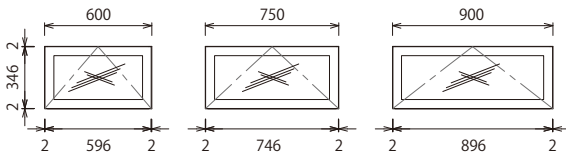

▶フラップアップ(ガラス扉)

MHOC3C2-4N△-B
¥42,800

MHOD3C2-4N△-B
¥49,800

MHOE3C2-4N△-B
¥56,800