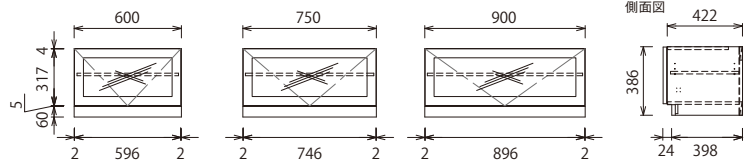

MHOCBDD-4N△-B ¥53,800   MHODBDD-4N△-B ¥57,800   MHOEBDD-4N△-B ¥61,800

SIDE PANEL

サイドパネル

厚み=20mm

[ローボードタイプ]
MHO2BD-B
¥5,800

[デスクタイプ]
MHO2CD-B
¥10,800