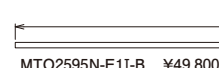

MTO1995N-E11-B ¥37,800

MTO2145N-E11-B ¥40,800

MTO2295N-E11-B ¥43,800

MTO2445N-E11-B ¥46,800

MTO2595N-E11-B ¥49,800

MTO2745N-E11-B ¥52,800

※表示価格は税抜価格です。