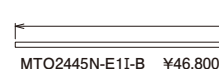

MTO2295N-E11-B ¥43,800