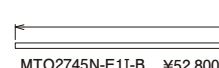

MTO1995N-E11-B ¥37,800

MTO2145N-E11-B ¥40,800

MTO2295N-E11-B ¥43,800

MTO2445N-E11-B ¥46,800

MTO2595N-E11-B ¥49,800

MTO2745N-E11-B ¥52,800

※表示価格は税抜価格です。