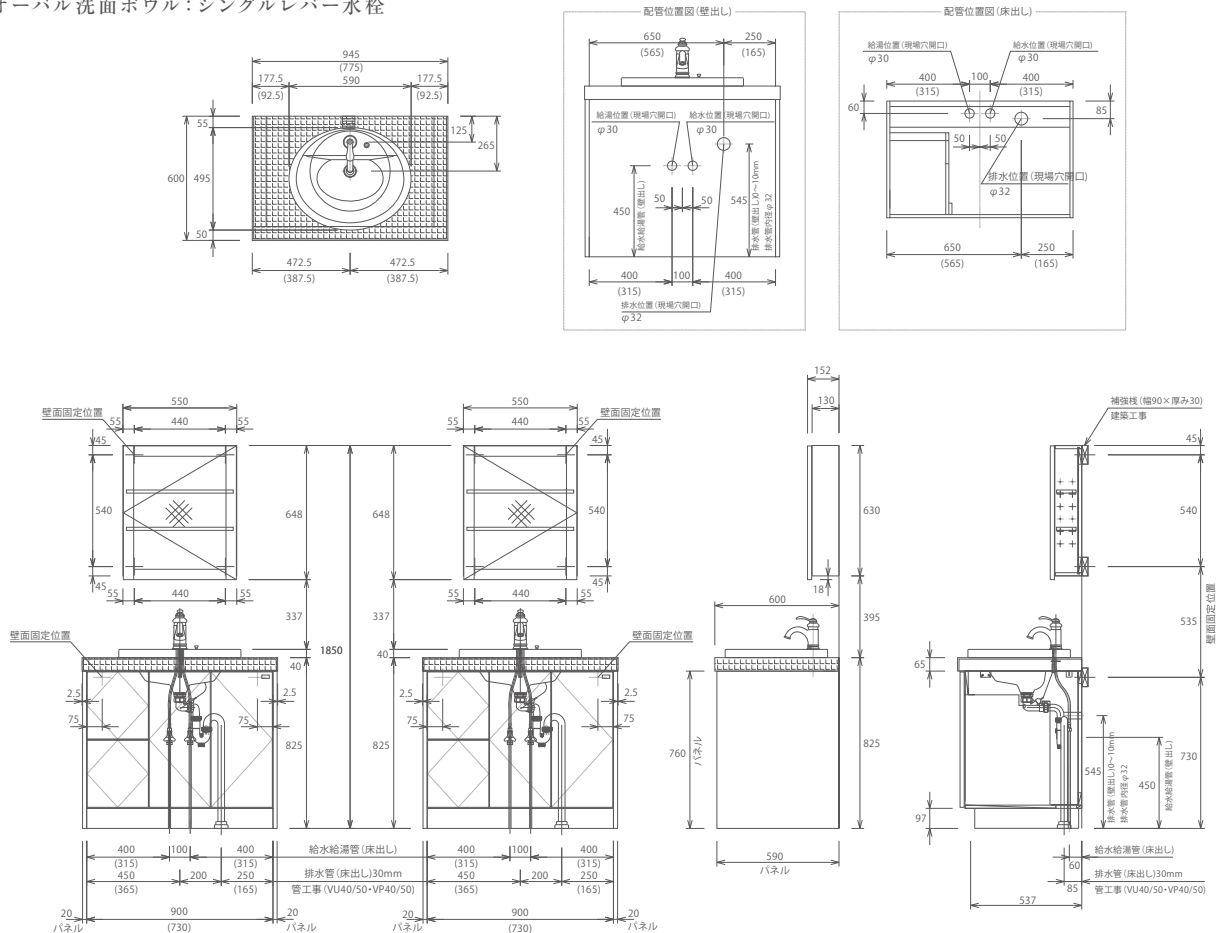

無垢の木の洗面台 図面集 「片引出キャビネット」

□ スクエア洗面ボウル：シングルレバー水栓

□ オーバル洗面ボウル：シングルレバー水栓

□ オーバル洗面ボウル：ホース引出水栓

□ 人工大理石カウンターボウル：ホース引出水栓