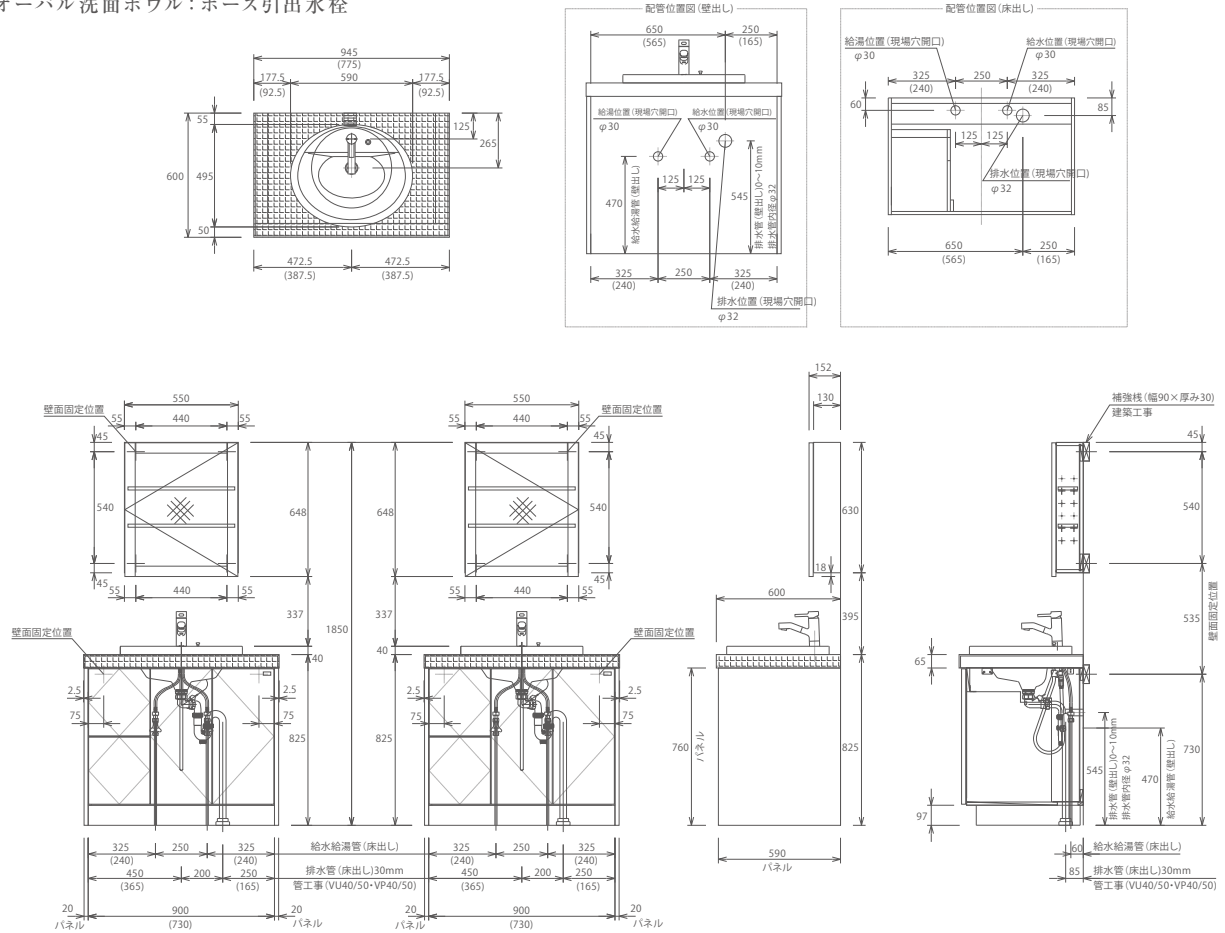

無垢の木の洗面台 図面集 「片引出キャビネット」

□ スクエア洗面ボウル：シングルレバー水栓

□ オーバル洗面ボウル：シングルレバー水栓

□ オーバル洗面ボウル：ホース引出水栓

□ 人工大理石カウンターボウル：ホース引出水栓