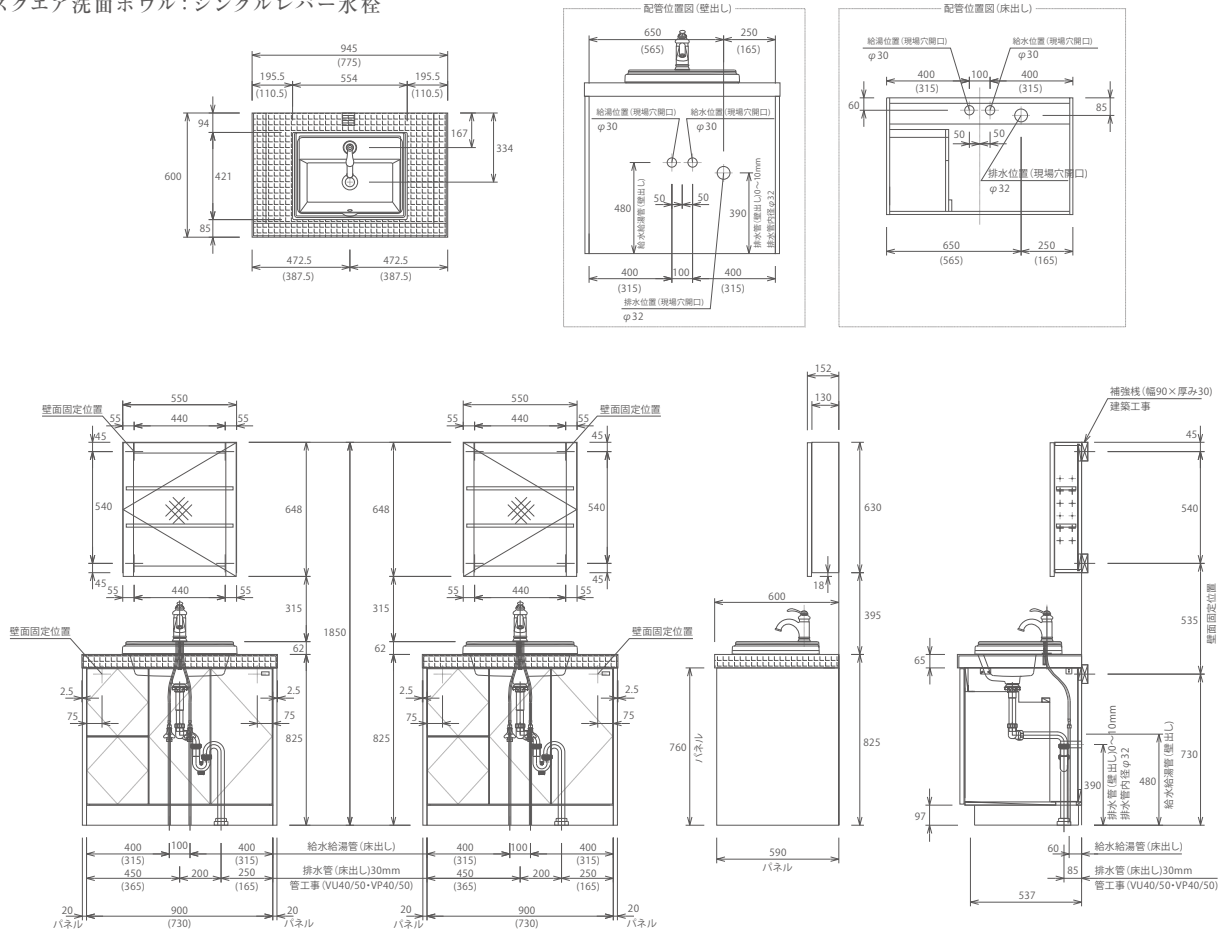

無垢の木の洗面台 図面集 「片引出キャビネット」

□ スクエア洗面ボウル：シングルレバー水栓

□ オーバル洗面ボウル：シングルレバー水栓

□ オーバル洗面ボウル：ホース引出水栓

□ 人工大理石カウンターボウル：ホース引出水栓