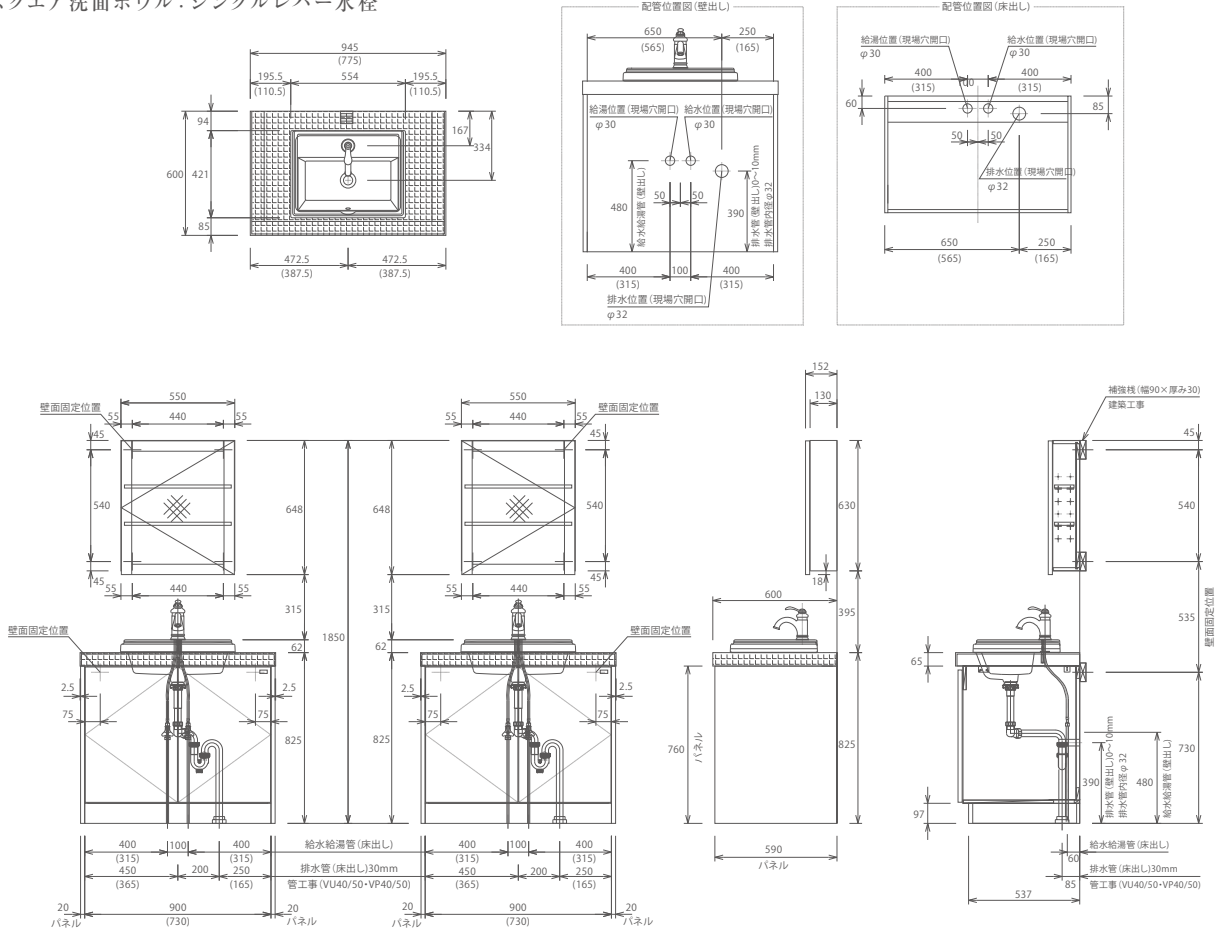

無垢の木の洗面台 図面集 「両開きキャビネット」

□ スクエア洗面ボウル：シングルレバー水栓

□ オーバル洗面ボウル：シングルレバー水栓